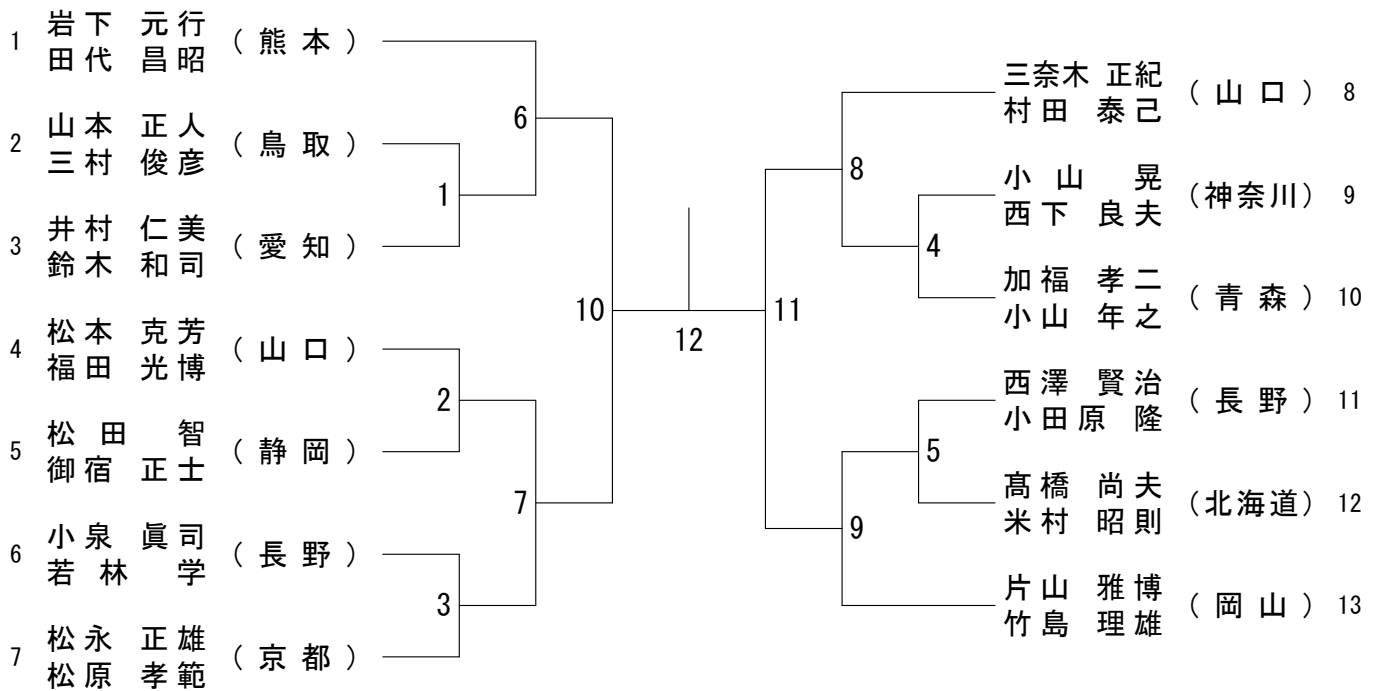

男子60歳以上複 (60MD)