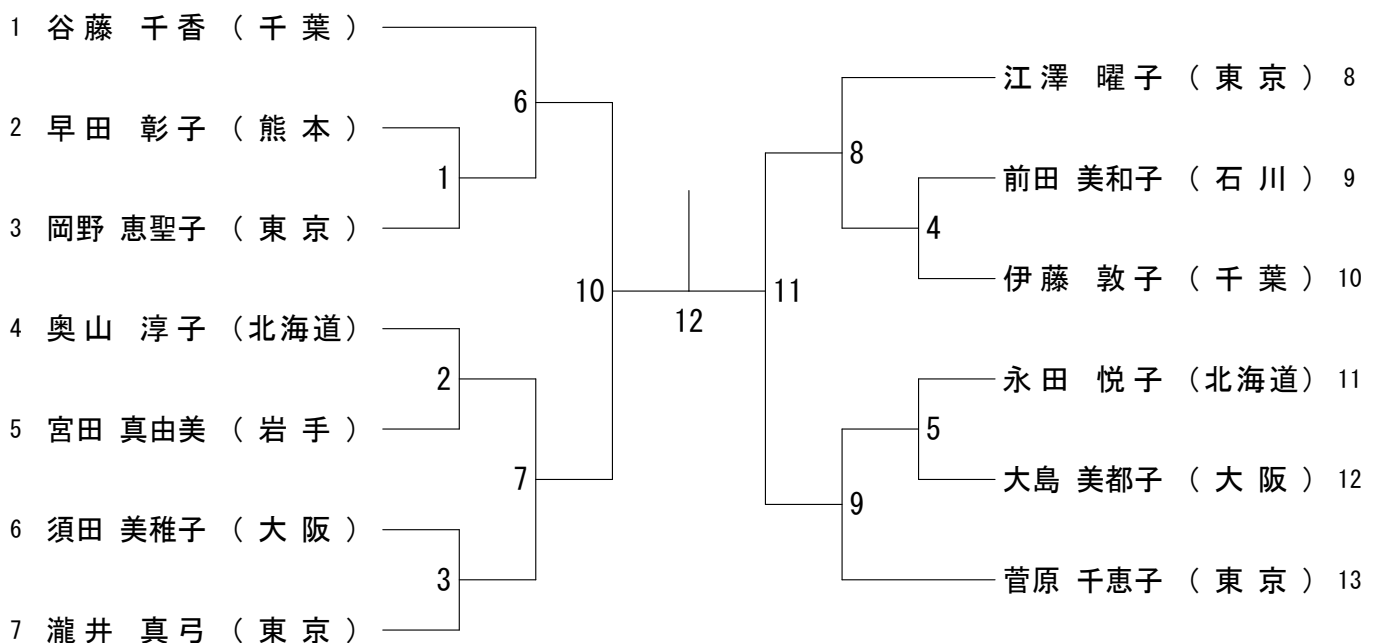

男子65歳以上複 (65MD)

男子70歳以上複 (70MD)

女子30歳以上単 (3 OWS)

女子40歳以上単 (4 OWS)

女子50歳以上単 (5 OWS)

女子30歳以上複 (3 OWD)

女子40歳以上複 (4 OWD)

女子50歳以上複 (5 OWD)