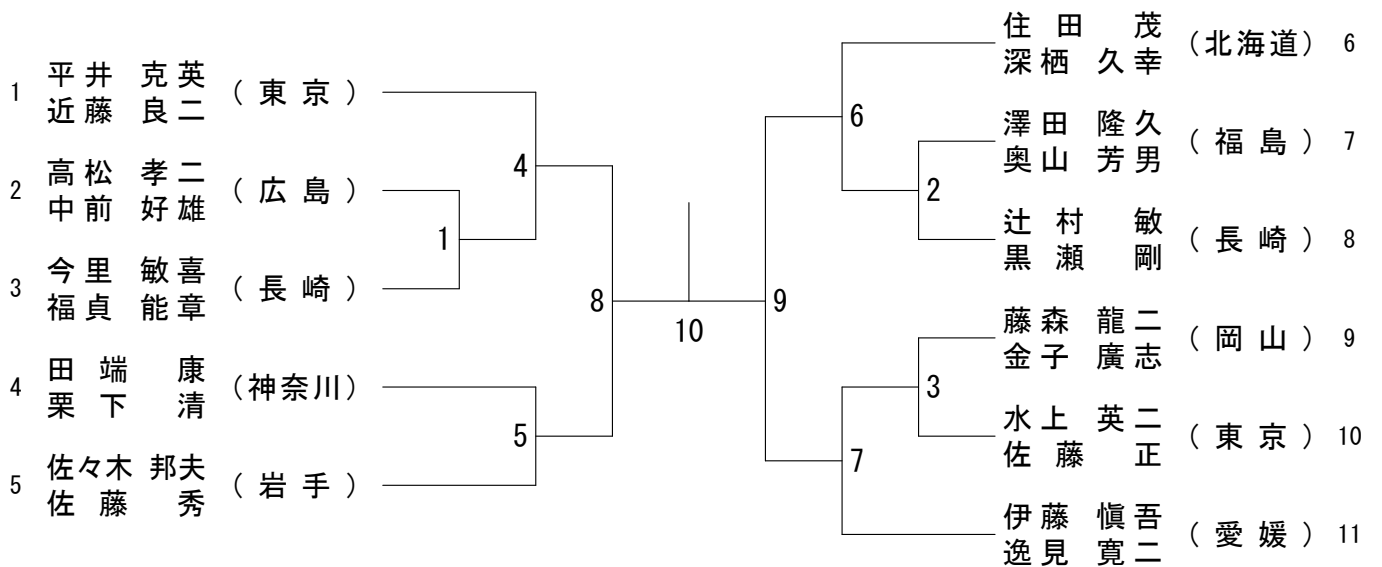

男子65歳以上複 (65MD)