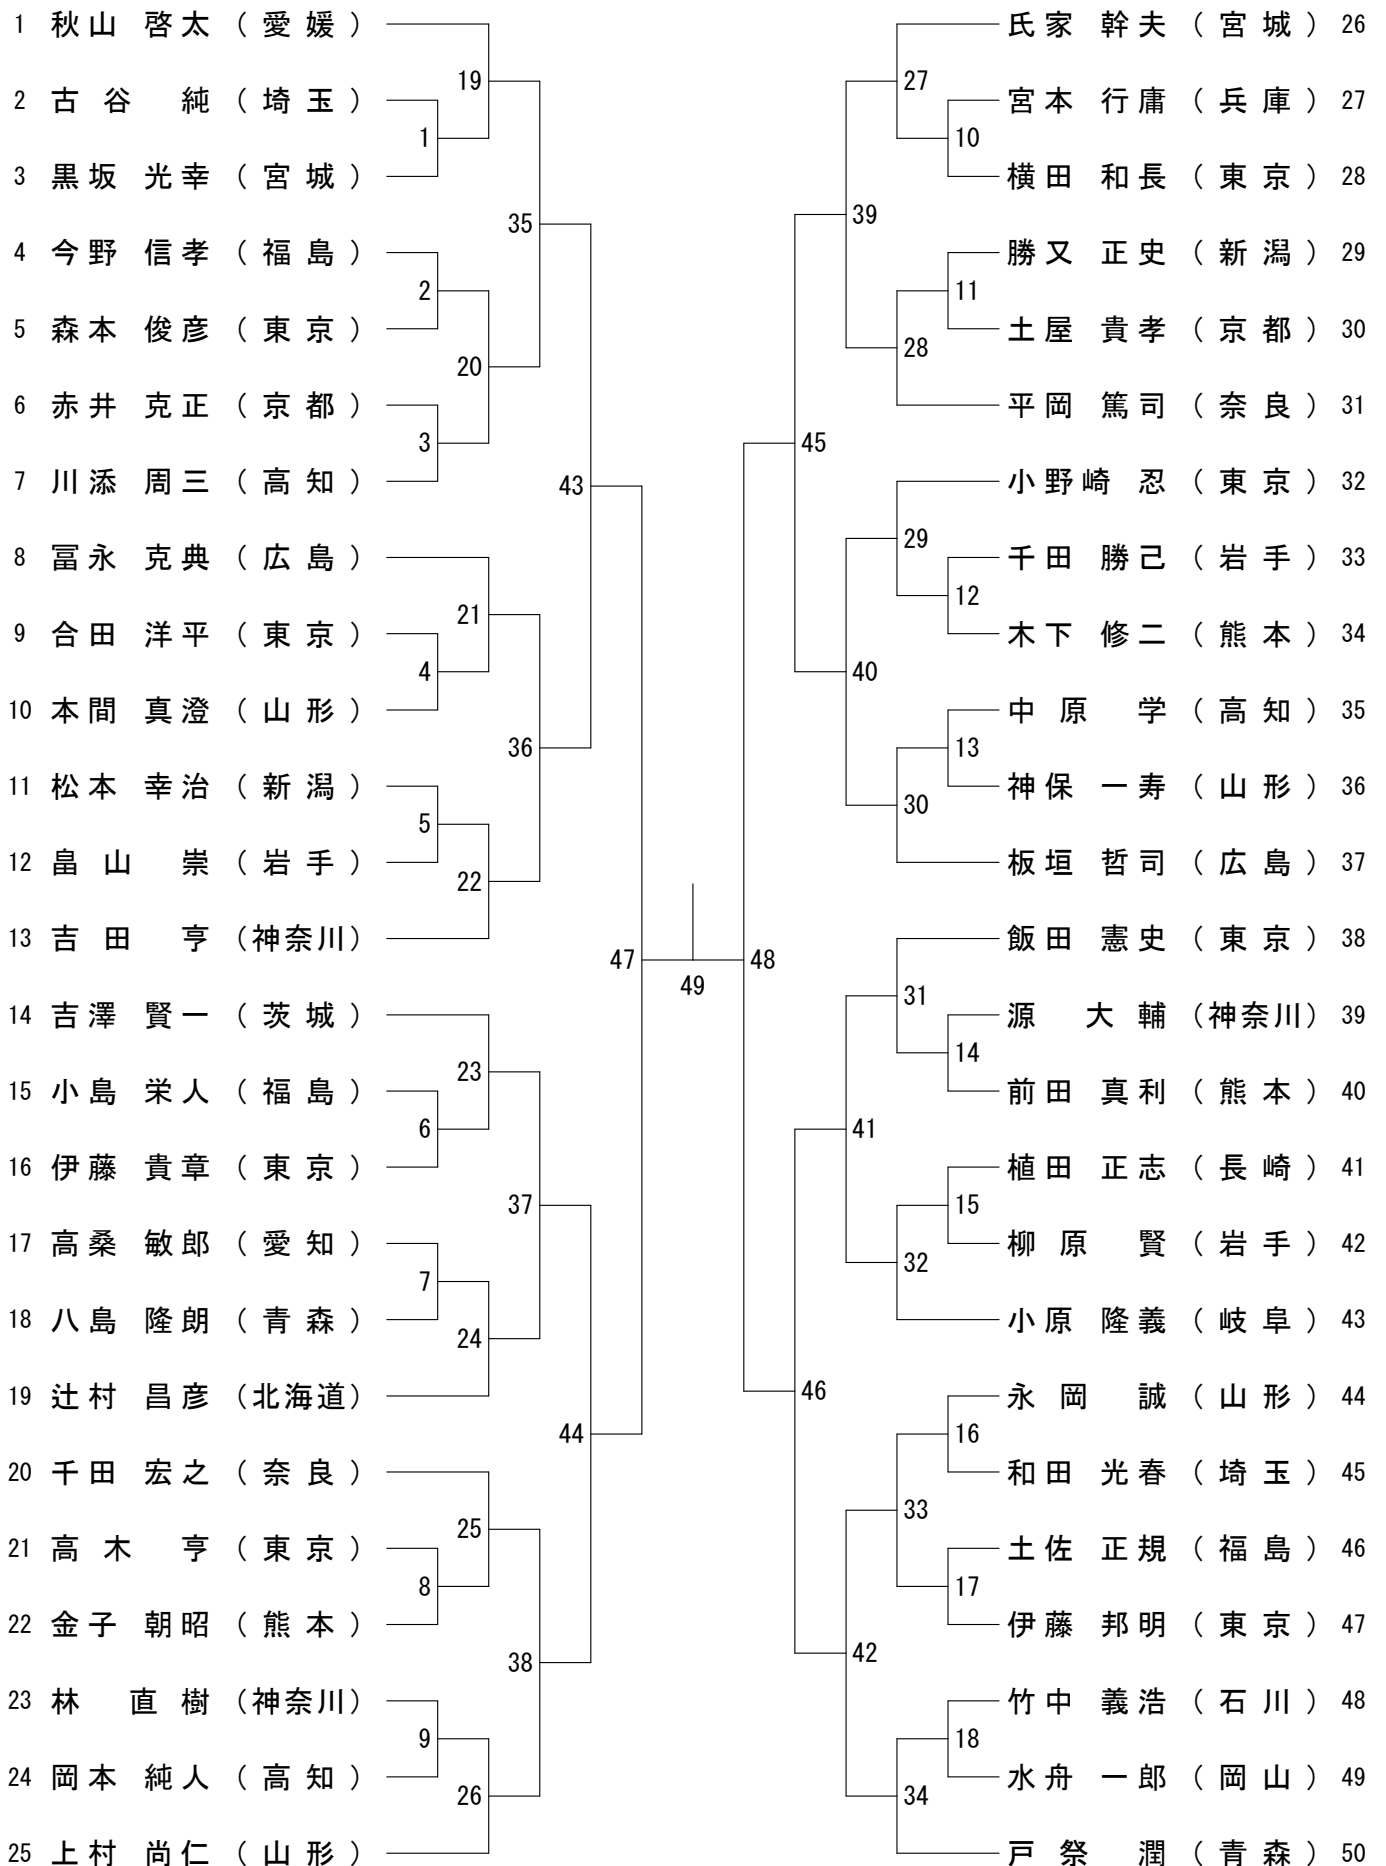

男子40歳以上単 (40MS)