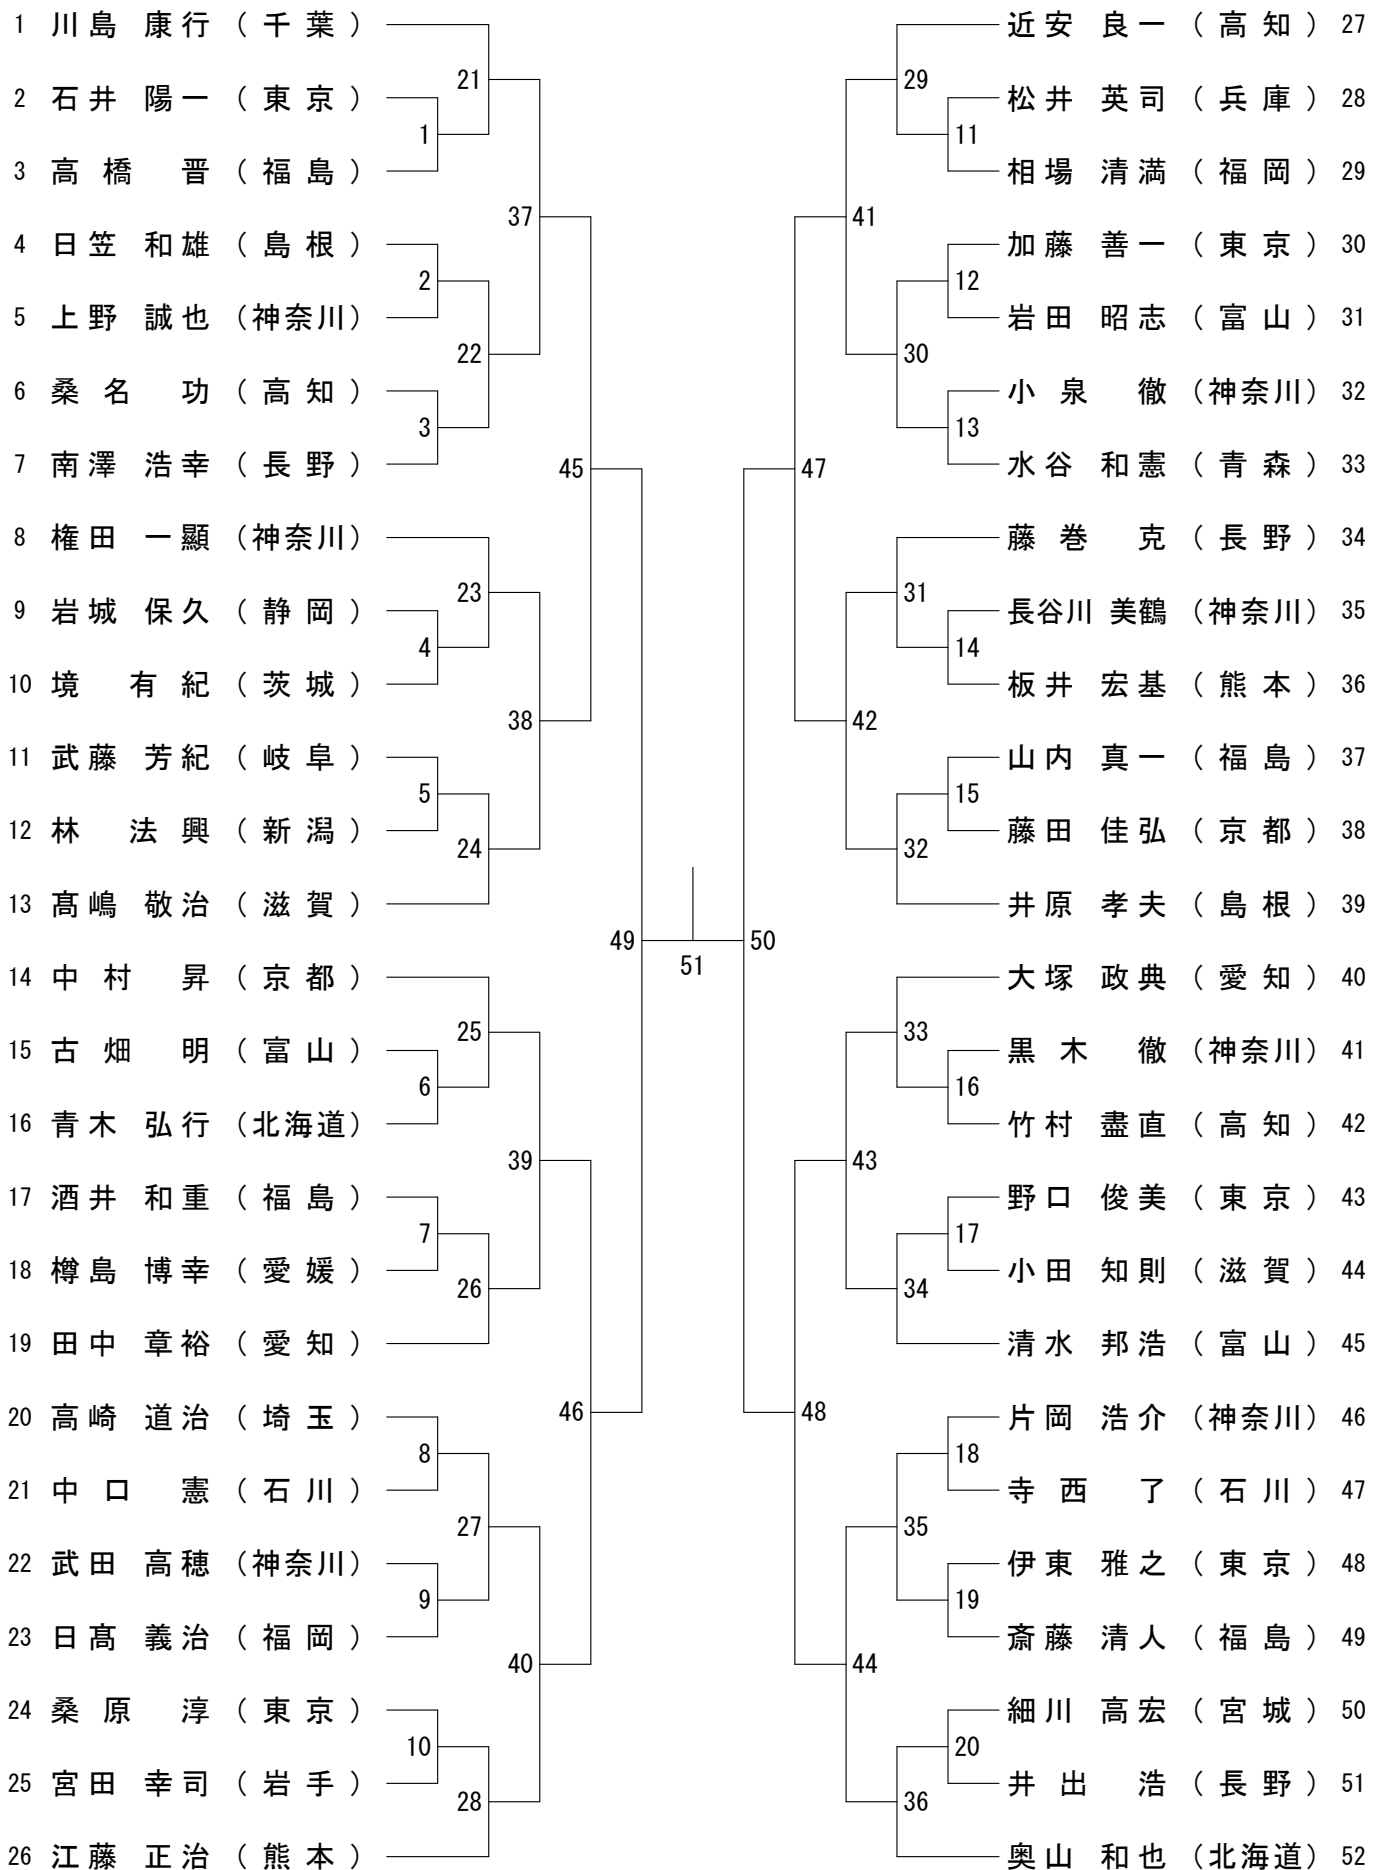

男子50歳以上単 (50MS)