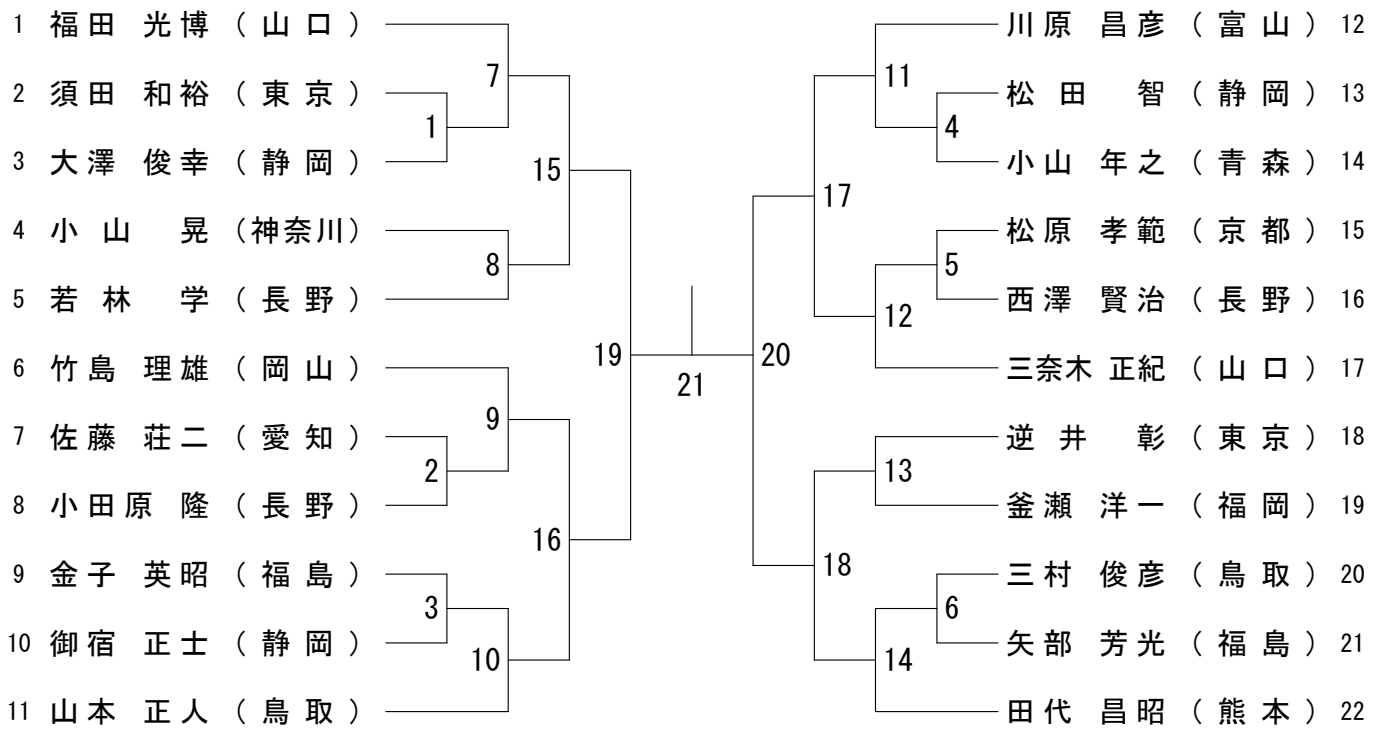

男子60歳以上単 (60MS)