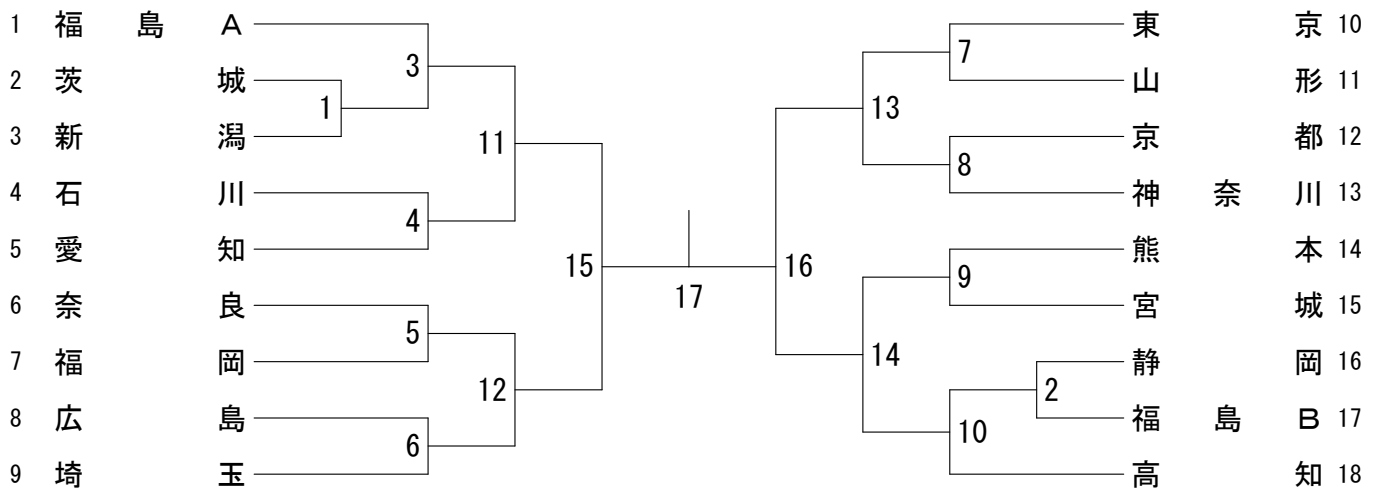

男子成壮年団体 (OBT)